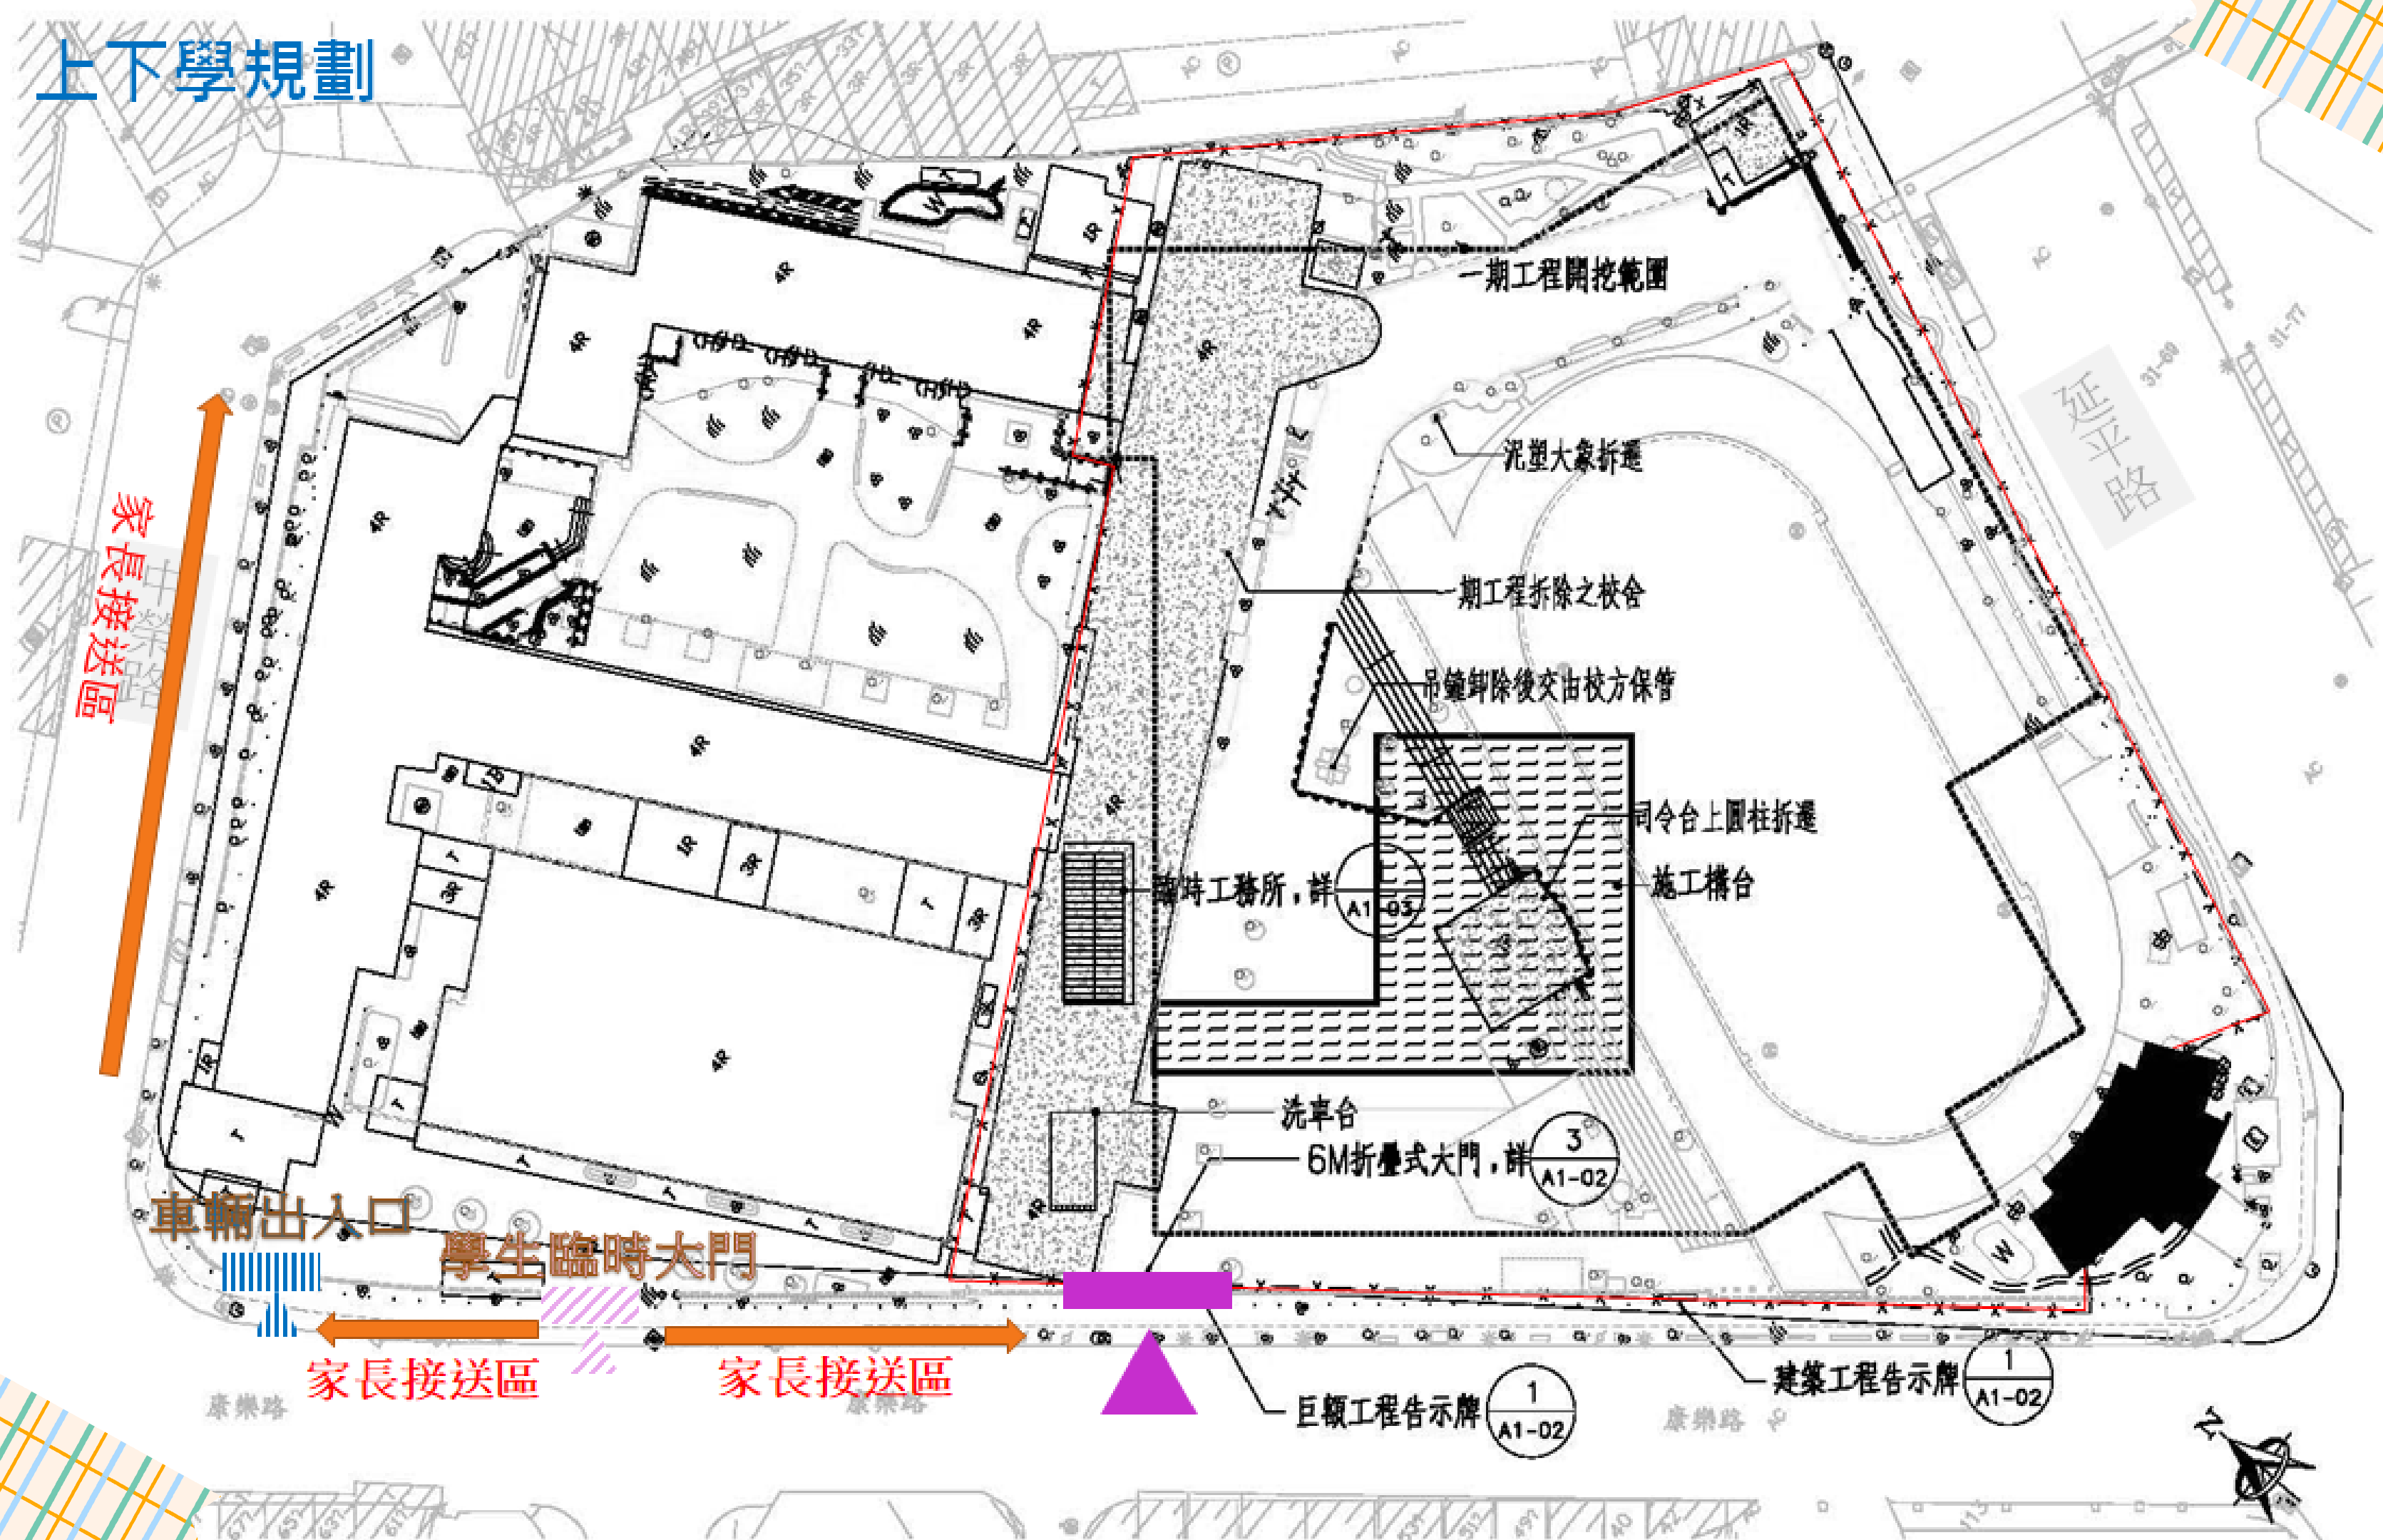

桃園市中壢國民小學暨附設幼兒園

110學年度班親會 暨家長座談會

通學動線說明

訓導主任 吳昱蓓

上下學規劃

家長接送區

1. 臨時大門(西門)兩旁設置家長接送區，依年級劃分成1、2、3、4、5、6年級 6個區域。
2. 家長請與孩子約定時間至指定的區域接送，保持門口通暢。

學校正門口請勿臨停

家長接送區

•配合廣播分時段放學，如下表：

年級 星期	一	二	三	四	五
一年級	12:40	15:40	12:40	12:40	12:40
二年級	至 12:50	至 15:45	至 12:45	至 12:50	至 12:45
三年級	15:40			15:40	12:45
四年級	至 15:45	15:45	12:45	至 15:45	至 12:50
五年級	15:45	至 15:50	至 12:50	15:45	15:40
六年級	至 15:50			至 15:50	至 15:50

通學動線(臨時大門-康樂路)

1. 學生行走人行道，從**臨時大門(西門-粉紅門)**進入校區。

2. 西門沿路黃線，於**上學、放學時段為家長接送區**，請讓孩子在接送區下車後，步行進入校區。

3. 請提供孩子一個**安全的通學步道**，勿將機車騎上人行道或停放在人行道上。

通學動線(中榮路)

1. 中榮路上設置家長接送區(7:00-8:30、12:30-13:30、15:30-18:00)，汽、機車可臨停在停車格內。

2. 鼓勵孩子走路上學
學生行走人行道，沿著中榮路、康樂路進入校區。

家長接送區 務必注意

接送區為臨停區，請勿離開車上，以免被警察開罰單或遭到民眾錄影檢舉

交通安全要遵守 親師合作來守護

親師共同合作，
一起成為壢小孩子的守護天使